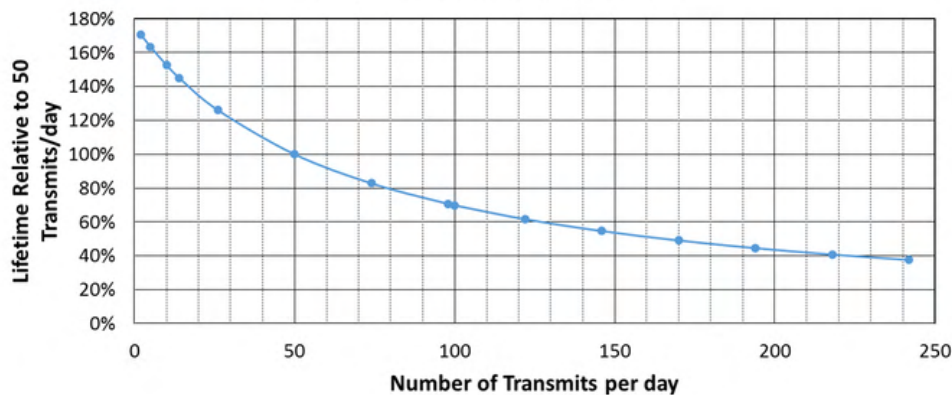

Batería

MINI

Dimensiones: 2.6"D x 5.1"A

Peso: 0.5 lbs.

Batería: Hasta 6 meses*

XL

Dimensiones: 2.6"D x 7.7"A

Peso: 1.0 lbs

Batería: Hasta 24 meses*

* Los siguientes gráficos pueden utilizarse para estimar la duración de la batería en función de la temperatura y las detecciones por día.

Battery Lifetime versus Temperature

Battery Lifetime versus Transmits