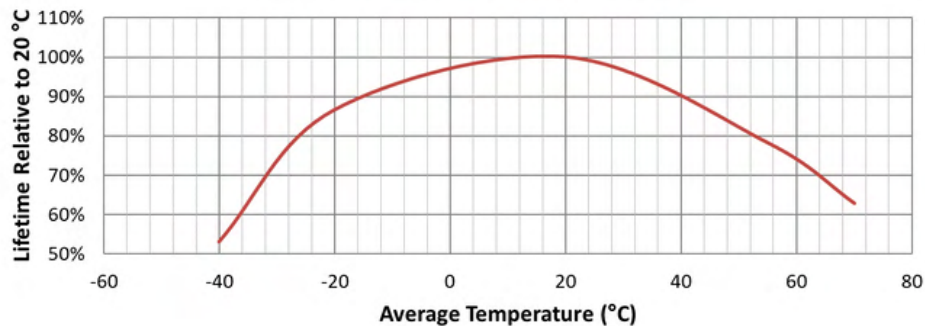

Batería

MINI

Dimensiones: 2.6"D x 5.1"A

Peso: 0.5 lbs.

Batería: Hasta 6 meses*

XL

Dimensiones: 2.6"D x 7.7"A

Peso: 1.0 lbs

Batería: Hasta 24 meses*

* Los siguientes gráficos pueden utilizarse para estimar la duración de la batería en función de la temperatura y las detecciones por día.

Battery Lifetime versus Temperature

Battery Lifetime versus Transmits